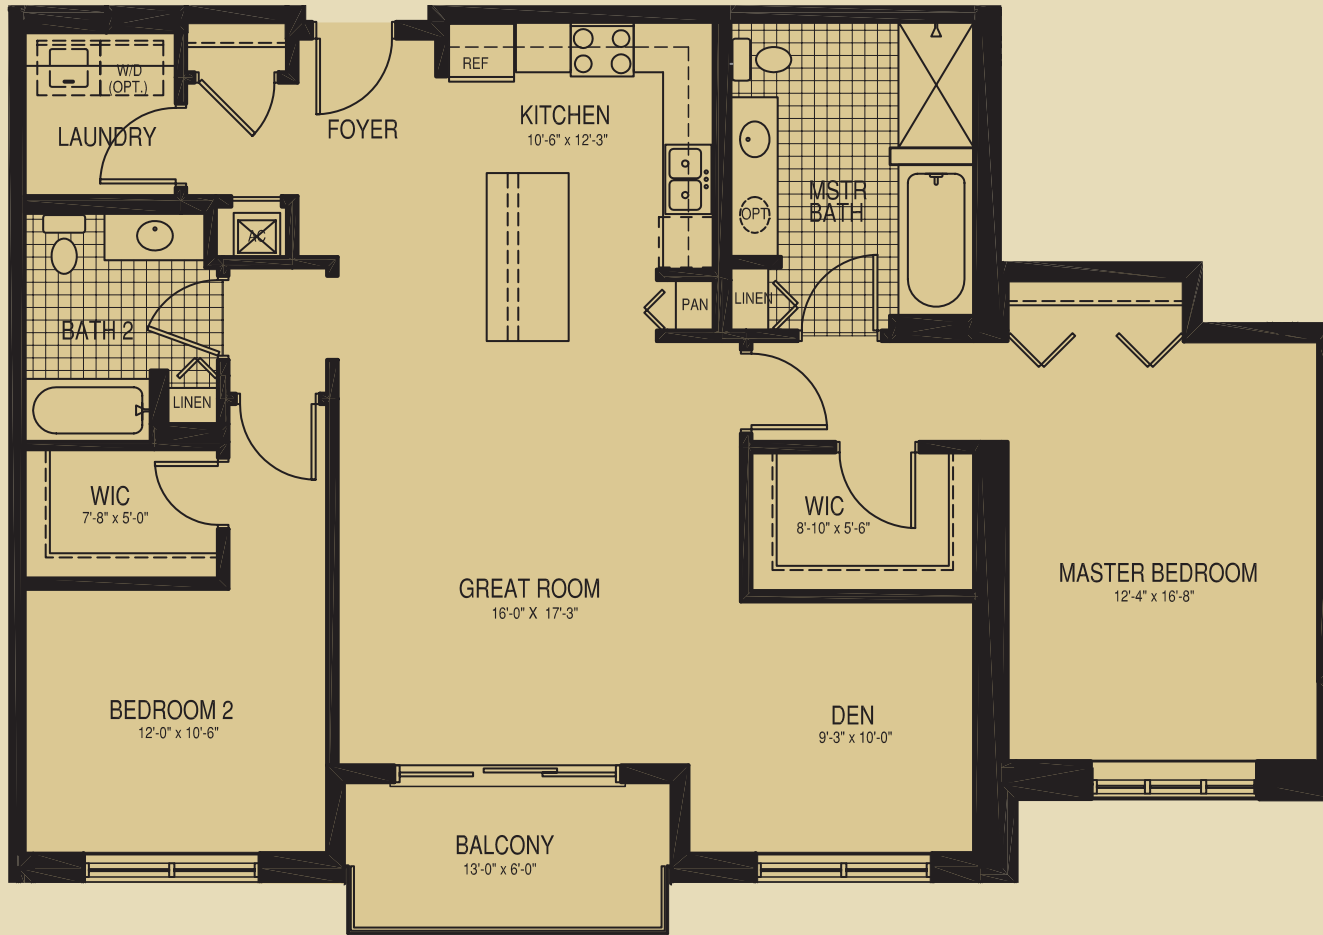

PLAN E

2 Bedroom, Den, 2 Bath • 1,560 SF

210, 310, 410, 510, 610, 710(PH)